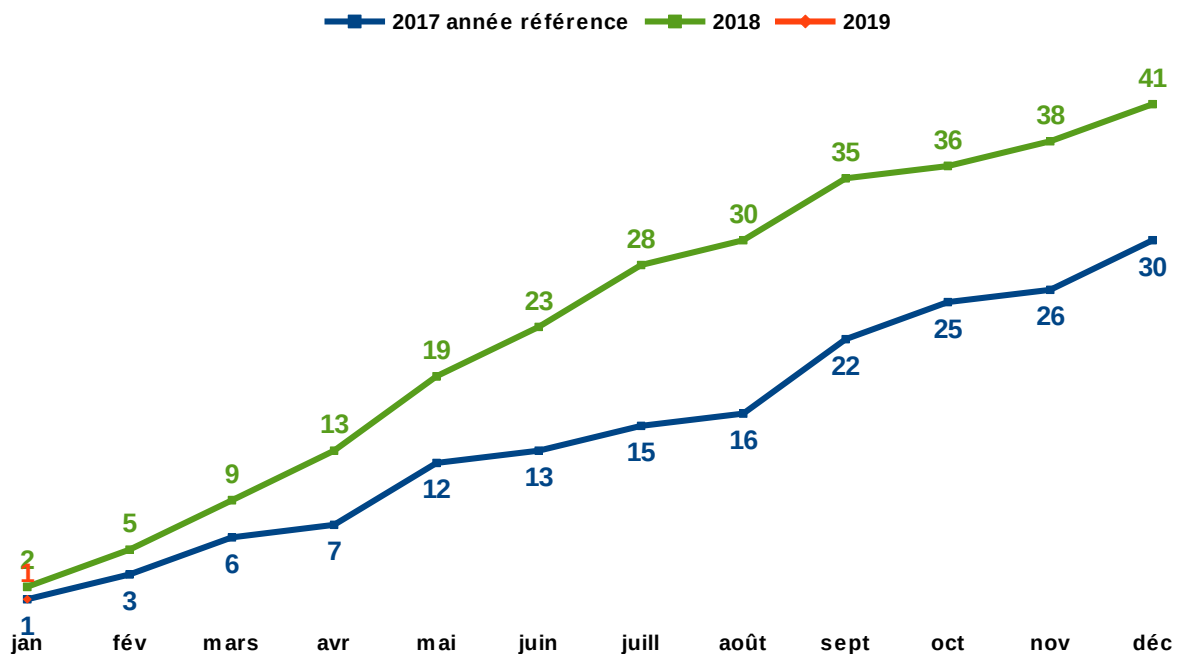

Baromètre de l'accidentalité

Janvier 2019

1. Données brutes (non-consolidées)

Accidents	Tués	Blessés
34	1	43

2. Comparaison avec janvier des 4 années précédentes

3. Évolution cumulée du nombre de tués

4. Bilan ATB sur une année glissante

5. Infractions vitesse radars fixes (janvier 2019)

DIF ventilés par nature d'infraction					
Nb Dif	< 20 km/h	>=20 et <30 km/h	>=30 et <40 km/h	>=40 et <50 km/h	>=50 km/h
21 120	19 870	830	262	97	61

Accidents non mortels Janvier 2019