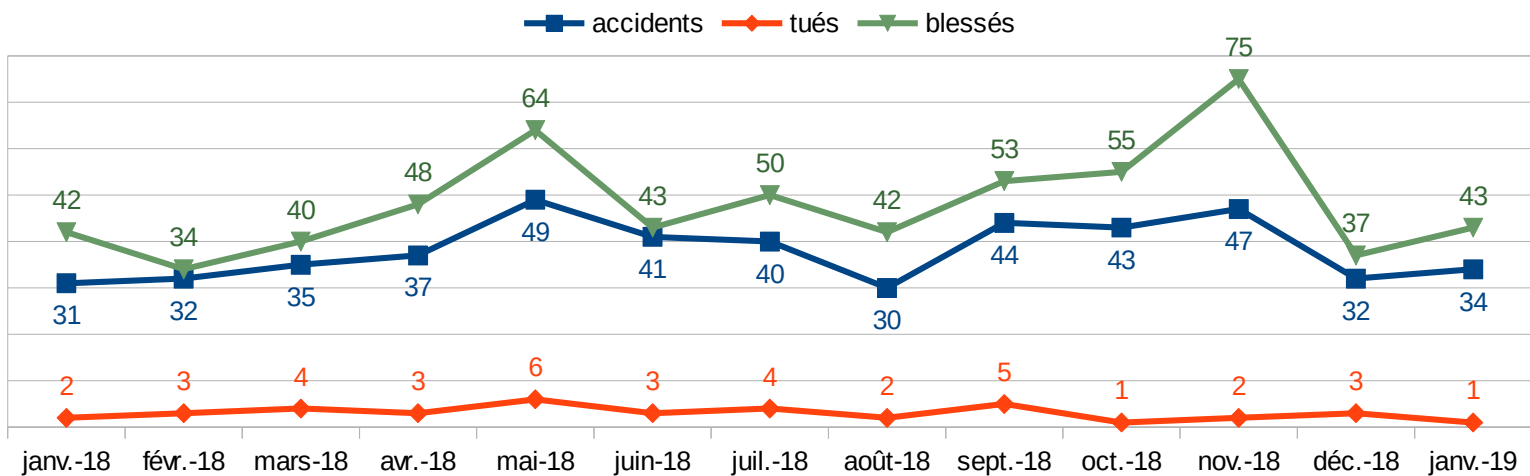

Baromètre de l'accidentalité

Janvier 2019

1. Données brutes (non-consolidées)

Accidents	Tués	Blessés
34	1	43

2. Comparaison avec janvier des 4 années précédentes

3. Évolution cumulée du nombre de tués

4. Bilan ATB sur une année glissante

5. Infractions vitesse radars fixes (janvier 2019)

DIF ventilés par nature d'infraction					
Nb Dif	< 20 km/h	>=20 et <30 km/h	>=30 et <40 km/h	>=40 et <50 km/h	>=50 km/h
21 120	19 870	830	262	97	61

Accidents non mortels Janvier 2019