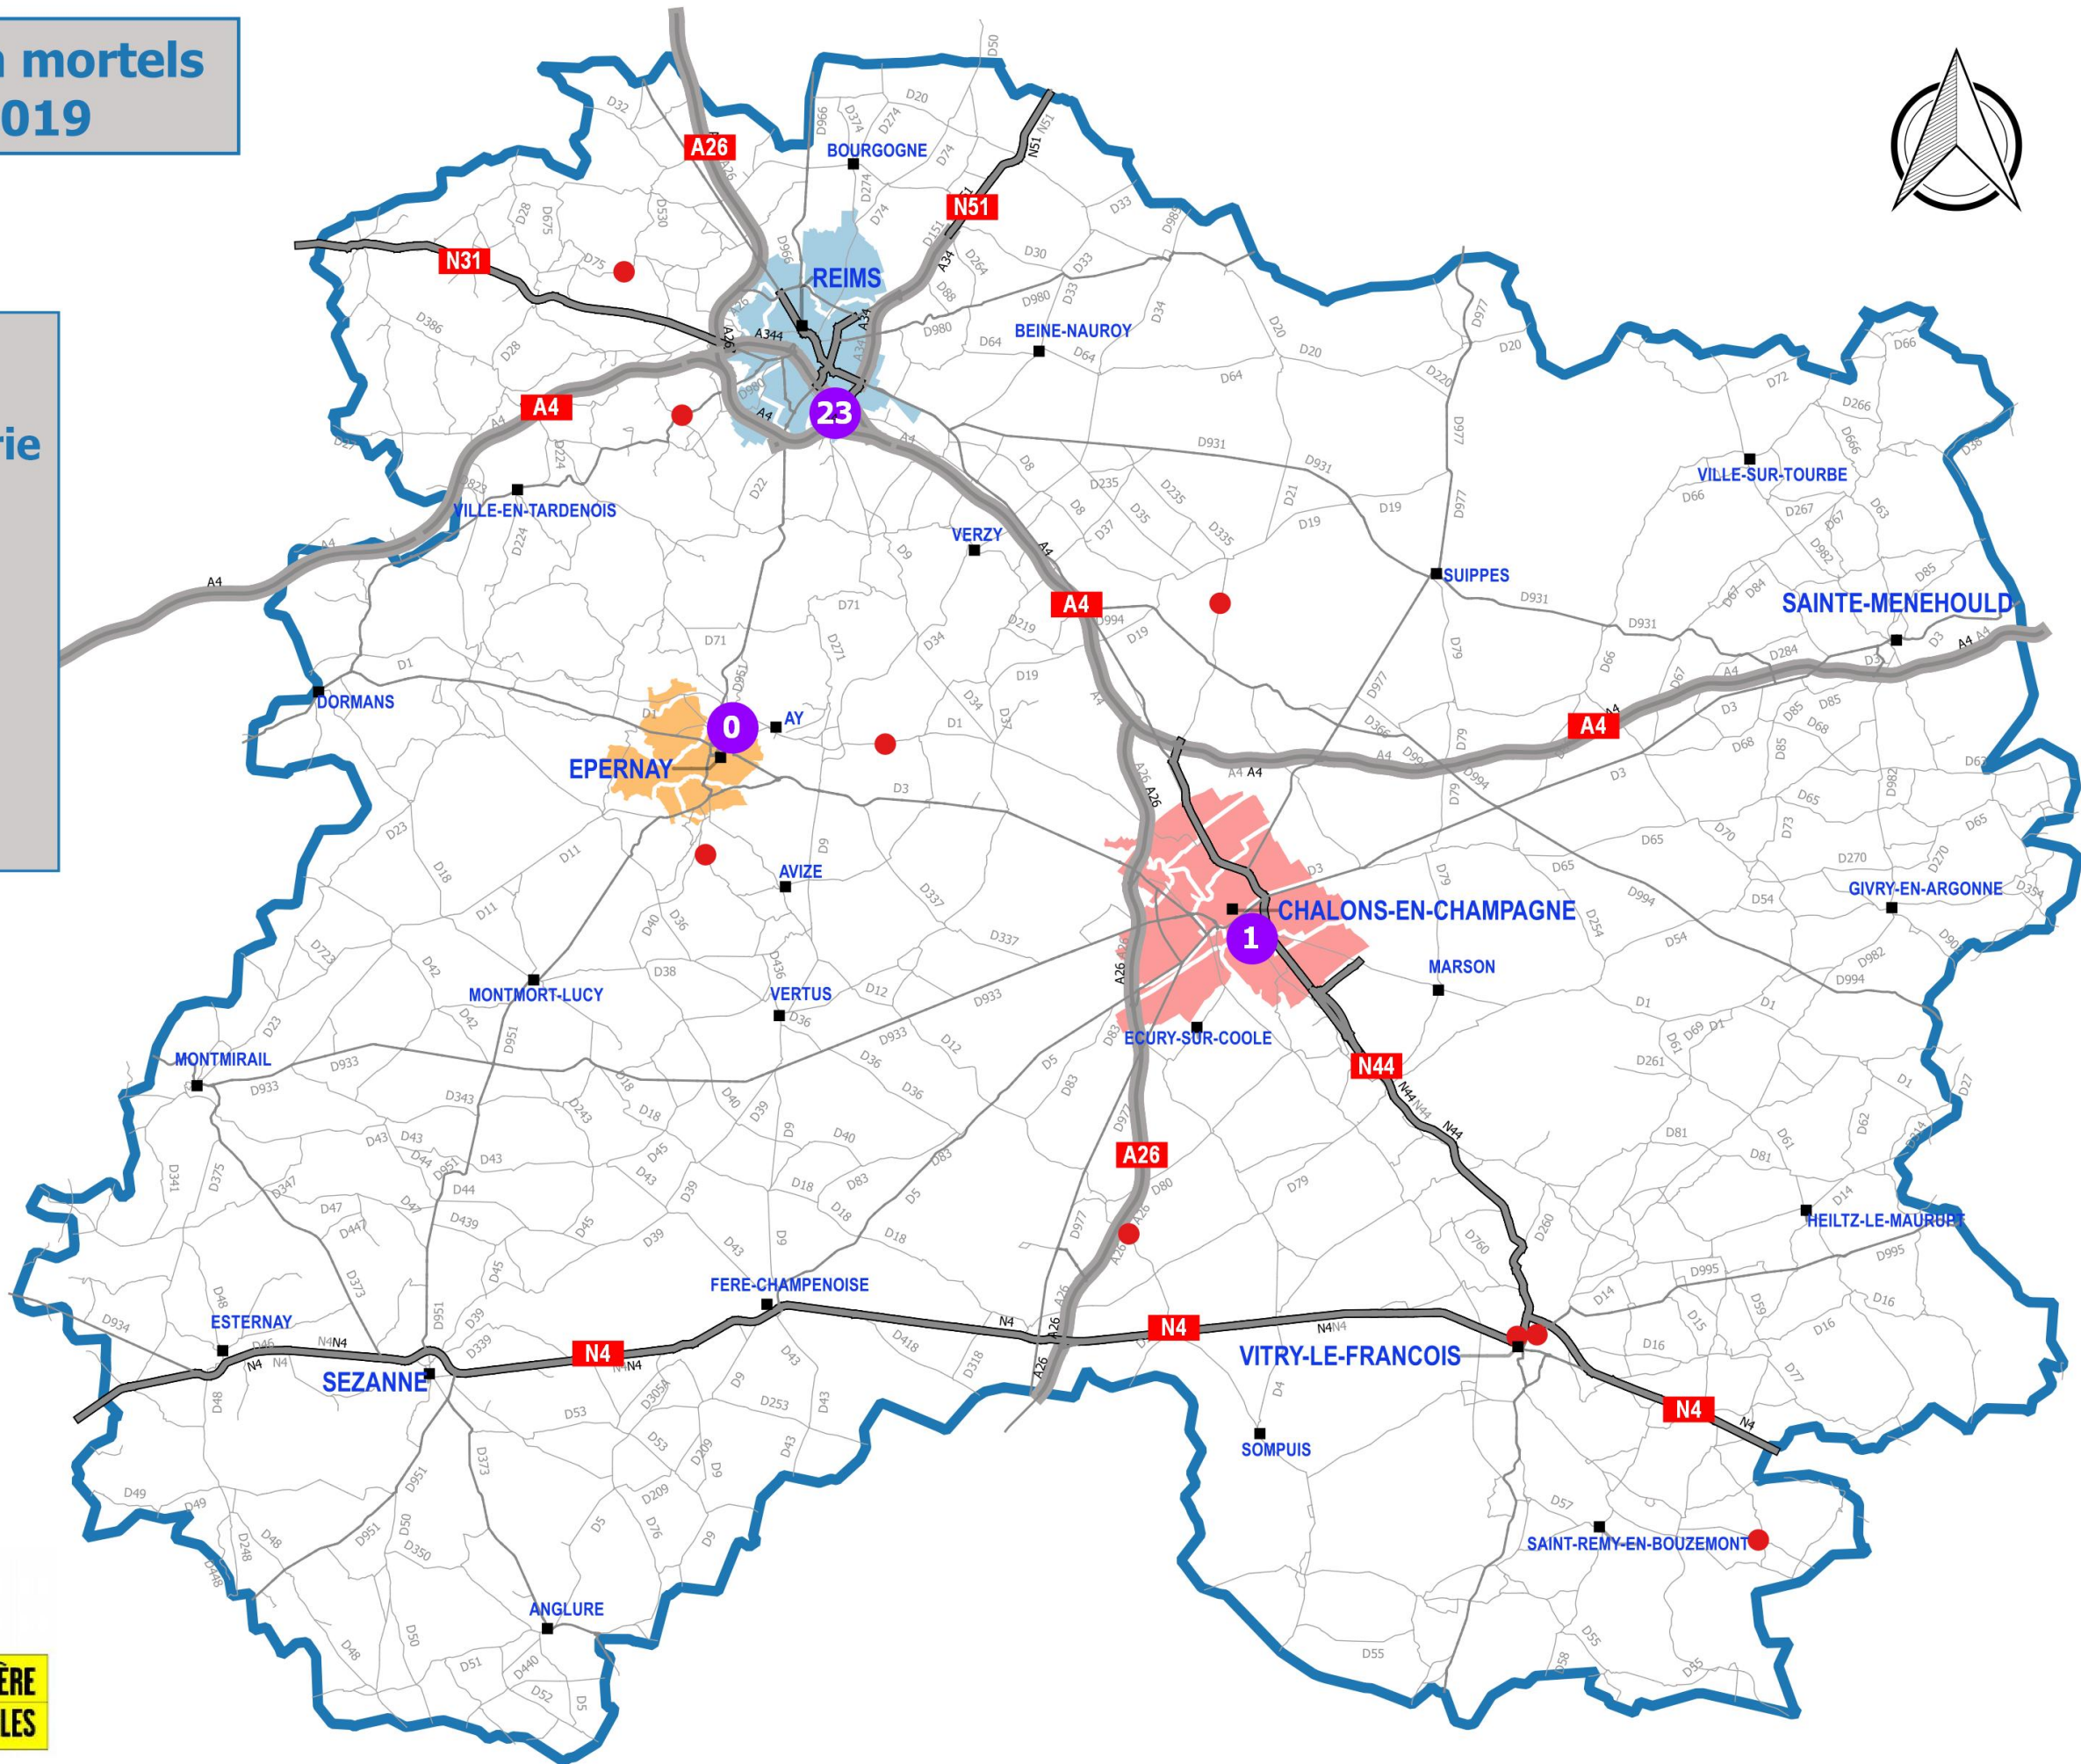

Baromètre de l'accidentalité

Janvier 2019

1. Données brutes (non-consolidées)

Accidents	Tués	Blessés
34	1	43

2. Comparaison avec janvier des 4 années précédentes

3. Évolution cumulée du nombre de tués

4. Bilan ATB sur une année glissante

5. Infractions vitesse radars fixes (janvier 2019)

DIF ventilés par nature d'infraction					
Nb Dif	< 20 km/h	>=20 et <30 km/h	>=30 et <40 km/h	>=40 et <50 km/h	>=50 km/h
21 120	19 870	830	262	97	61

Accidents non mortels Janvier 2019

Légende

Zone gendarmerie

- 9 accidents

Zone police

- 23 à Reims
- 1 à Châlons
- 0 à Epernay

Accidents mortels Janvier 2019

Légende

- Zone gendarmerie (1)
- Zone police (0)
- accidents des mois précédents

Le 25 janvier à 07h45
Sainte Gemme
A4 au PR 108+130
VU/PL : 1 tué
Cause indéterminée