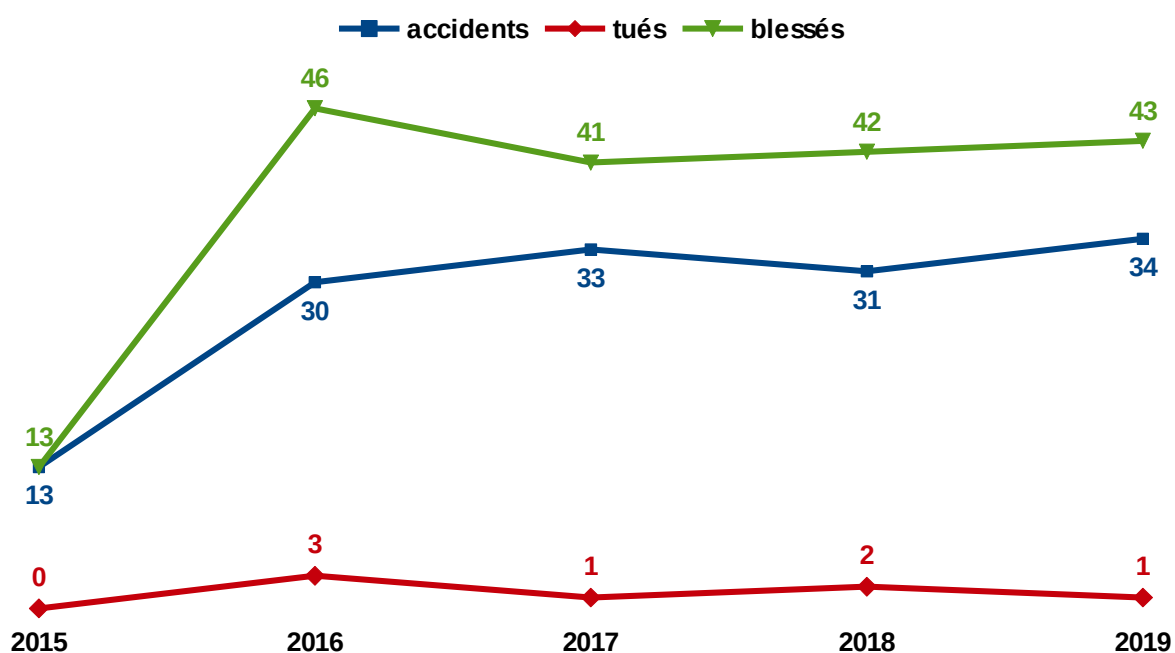

Baromètre de l'accidentalité

Janvier 2019

1. Données brutes (non-consolidées)

Accidents	Tués	Blessés
34	1	43

2. Comparaison avec janvier des 4 années précédentes

3. Évolution cumulée du nombre de tués

4. Bilan ATB sur une année glissante

5. Infractions vitesse radars fixes (janvier 2019)

DIF ventilés par nature d'infraction					
Nb Dif	< 20 km/h	>=20 et <30 km/h	>=30 et <40 km/h	>=40 et <50 km/h	>=50 km/h
21 120	19 870	830	262	97	61

Accidents non mortels Janvier 2019